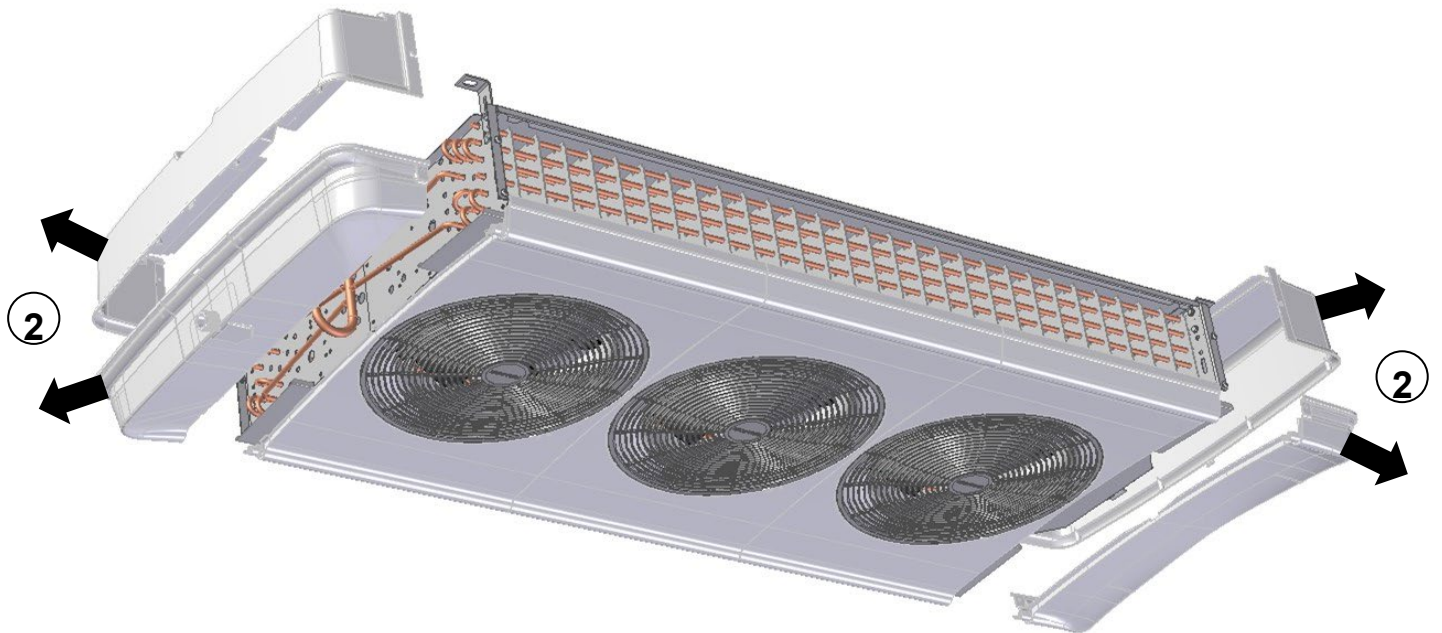

NTA NTA KIT RCS Unit Coolers

Notice technique d'installation

Installation instructions

Installationsnotiz

Manual tecnico de instalacion

Oryginalna instrukcja

Cooling solutions, delivered with care.

www.frigabohn.com

1. COMPOSITION DU KIT - KIT COMPOSITION - KIT-ZUSAMMENSETZUNG COMPOSICIÓN DEL KIT - SKŁAD ZESTAWU

2. INSTALLATION - INSTALLATION - INSTALLATION - INSTALACIÓN INSTALACJA

UNIQUEMENT POUR NTA 7, 8, 9 R/L - ONLY FOR NTA 7, 8, 9 R/L - NUR FÜR NTA 7, 8, 9 R/L
- SOLO PARA NTA 7, 8, 9 R/L - TYLKO DLA NTA 7, 8, 9 R/L