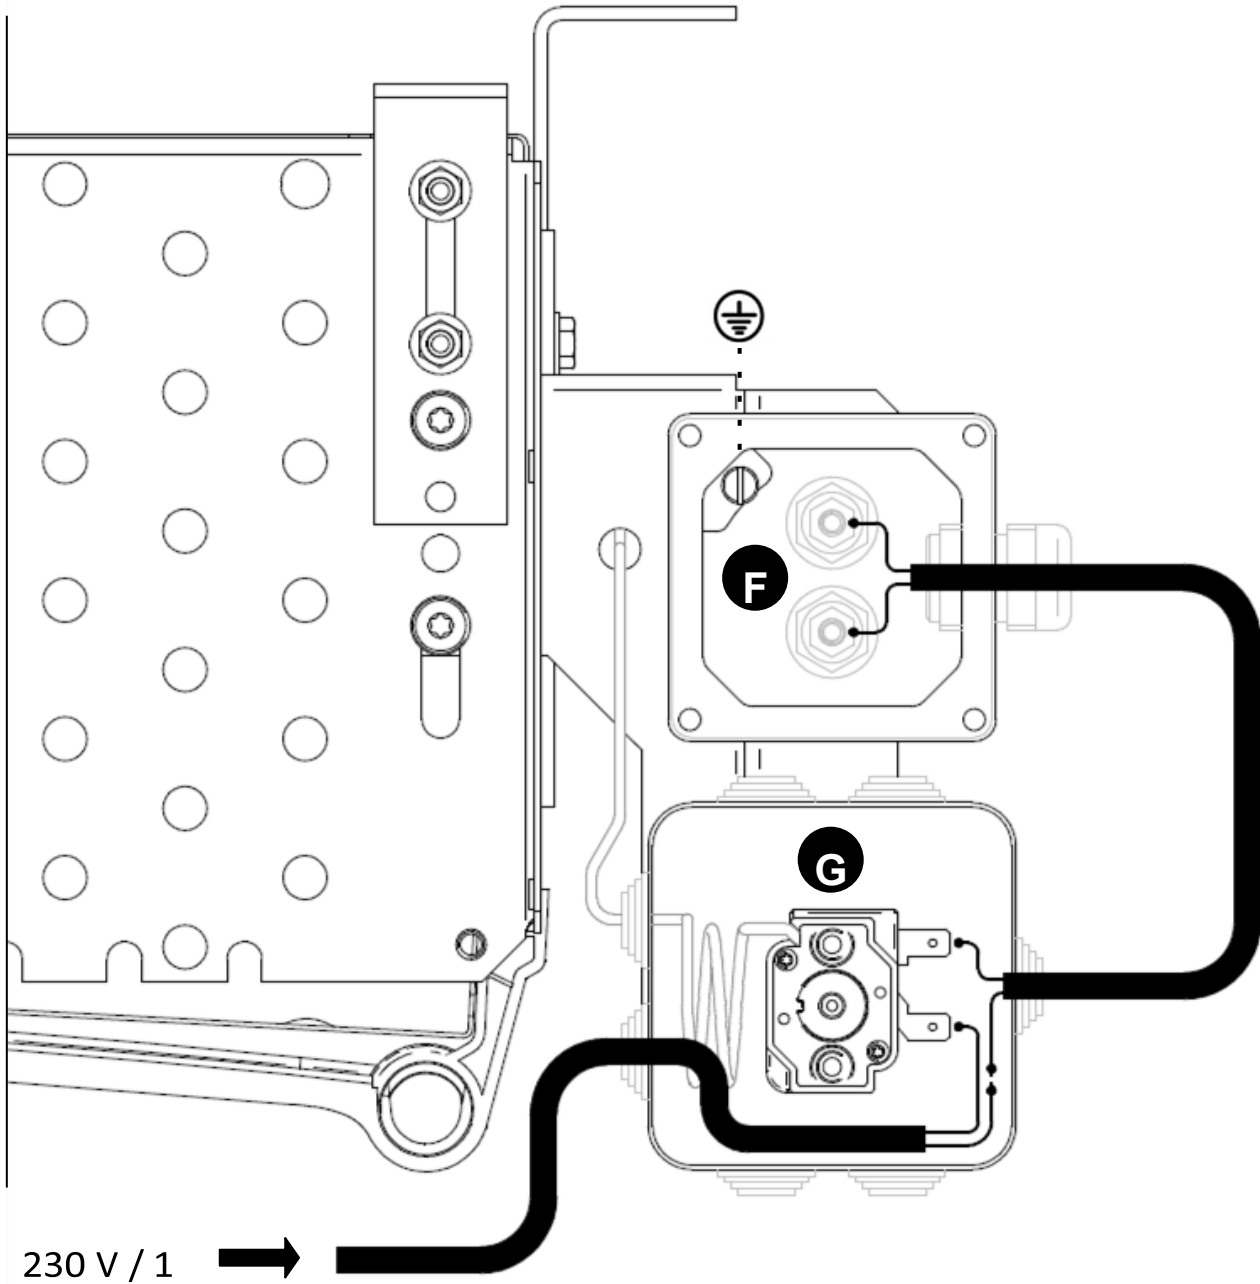

OKABLOWANIE ELECTRYCZNE