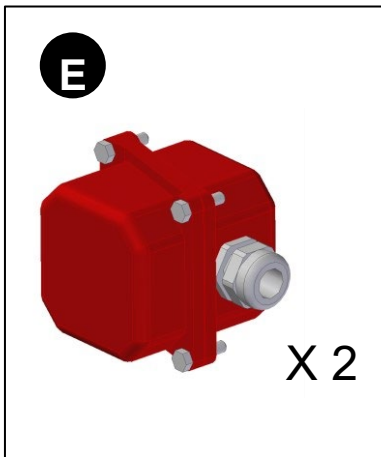

1. COMPOSITION DU KIT - KIT COMPOSITION - KIT-ZUSAMMENSETZUNG COMPOSICIÓN DEL KIT - SKŁAD ZESTAWU