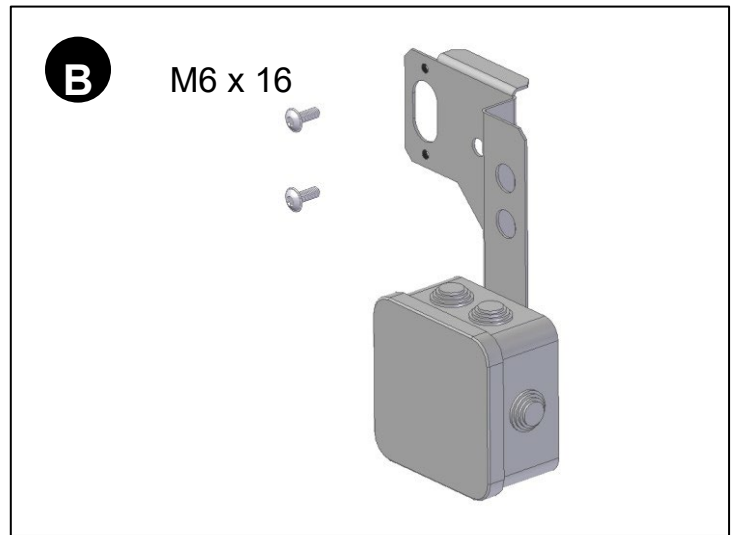

1. COMPOSITION DU KIT - KIT COMPOSITION - KIT-ZUSAMMENSETZUNG COMPOSICIÓN DEL KIT - SKŁAD ZESTAWU