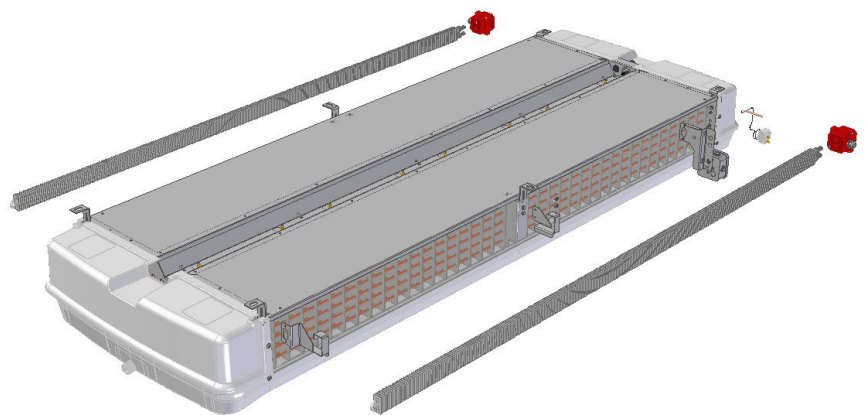

NTA NTA KIT RCS Unit Coolers

Notice technique d'installation

Installation instructions

Installationsnotiz

Manual tecnico de instalacion

Oryginalna instrukcja

Cooling solutions, delivered with care.

www.frigabohn.com

1. COMPOSITION DU KIT - KIT COMPOSITION - KIT-ZUSAMMENSETZUNG COMPOSICIÓN DEL KIT - SKŁAD ZESTAWU

2. INSTALLATION - INSTALLATION - INSTALLATION - INSTALACIÓN INSTALACJA

UNIQUEMENT POUR NTA 7, 8, 9 R/L - ONLY FOR NTA 7, 8, 9 R/L - NUR FÜR NTA 7, 8, 9 R/L
- SOLO PARA NTA 7, 8, 9 R/L - TYLKO DLA NTA 7, 8, 9 R/L